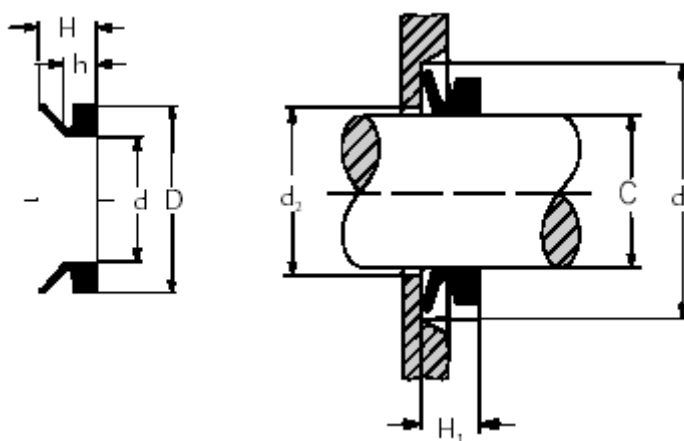

Varenummer: 17950050
Beskrivelse: KLEE V-ring VA 50-50 NBR 60

Mål

C = 48-53
d = 45
D = 55.0
d1 = C+15
d2 = C+3
h = 5.5
H = 9.0
H1 = 7 +/- 1